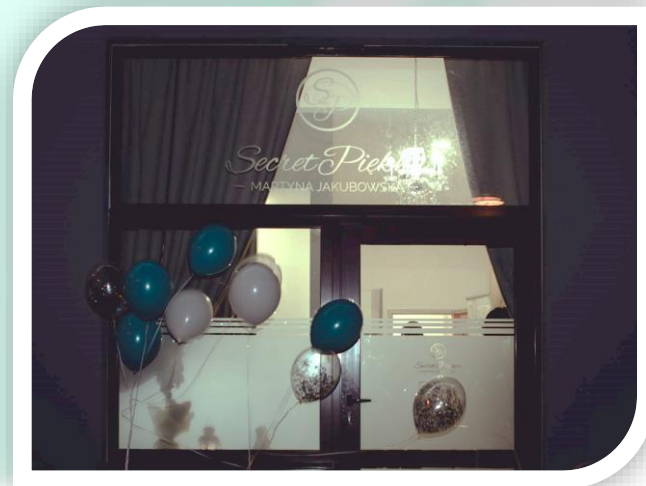

Szukasz **LOKALU**
handlowo – usługowego?
Pasaż Wiosenny!

to
IDEALNE
rozwiązanie dla Ciebie

Pasaż Wiosenny!

- powierzchnia usługowo-handlowa do własnej aranżacji
- powierzchnia **od 40 do 130m²** z możliwością łączenia
- wprowadzone wszystkie instalacje
- własne zaplecze sanitarne
- ciepło z miejskiej sieci ciepłowniczej
- darmowa reklama w postaci pylonu reklamowego
- ogólnodostępny parking dla Klientów
- doskonała lokalizacja
- szeroki wachlarz Klientów – mieszkańcy osiedla 4 Pory Roku, Osiedla Południe, pracownicy okolicznych firm

Pasaż Wiosenny!

W Pasażu Wiosennym już działają:

Gabinet Rehabilitacji i Masażu Leczniczego

Gabinet kosmetyczny *Secret Piękna*

Sklep spożywczy SPOŁEM

Wkrótce **rozpoczną**
działalność kolejne
lokale

DOŁĄCZ i TY!