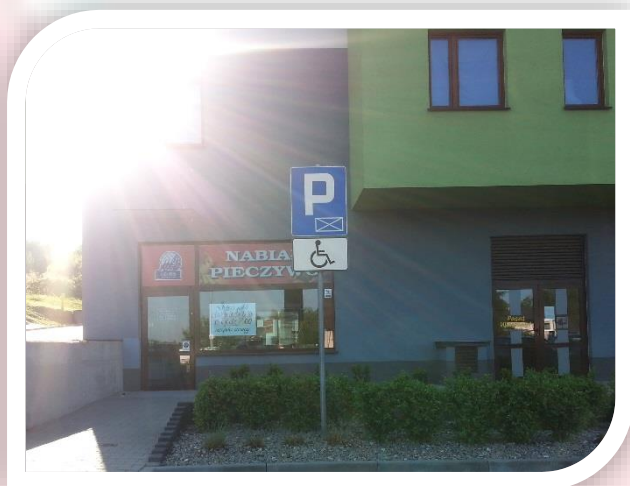

Szukasz **LOKALU**
handlowo – usługowego?
Pasaż Wiosenny!

to
IDEALNE
rozwiązanie dla Ciebie

Pasaż Wiosenny!

- powierzchnia usługowo-handlowa do własnej aranżacji
- powierzchnia **od 40 do 130m²** z możliwością łączenia
- wprowadzone wszystkie instalacje
- własne zaplecze sanitarne
- ciepło z miejskiej sieci ciepłowniczej
- darmowa reklama w postaci pylonu reklamowego
- ogólnodostępny parking dla Klientów
- doskonała lokalizacja
- szeroki wachlarz Klientów – mieszkańcy osiedla 4 Pory Roku, Osiedla Południe, pracownicy okolicznych firm

miejsce na:

- Drogerię
- Sklep mięsny
- Sklep przemysłowy/AGD
- Piekarnię
- Małą gastronomię
- Oddział Banku
- Salon fryzjerski
- Gabinety medyczne i wiele innych...

UDANY BIZNES

przez wszystkie **4 Pory Roku!**

Pasaż Wiosenny!

W Pasażu Wiosennym już działają:

Gabinet Rehabilitacji i Masażu Leczniczego

Gabinet kosmetyczny *Secret Piękna*

Sklep spożywczy SPOŁEM

Wkrótce **rozpoczną**
działalność kolejne
lokale

DOŁĄCZ i TY!

Pasaż Wiosenny!

Wybierz lokal dla siebie!

Pasaż Wiosenny!

Lokalizacja

Radom, ul. Warsztatowa 9

Zapraszamy do kontaktu

Marcin Kwiecień

Doradca Klienta
tel.: 601 975 166