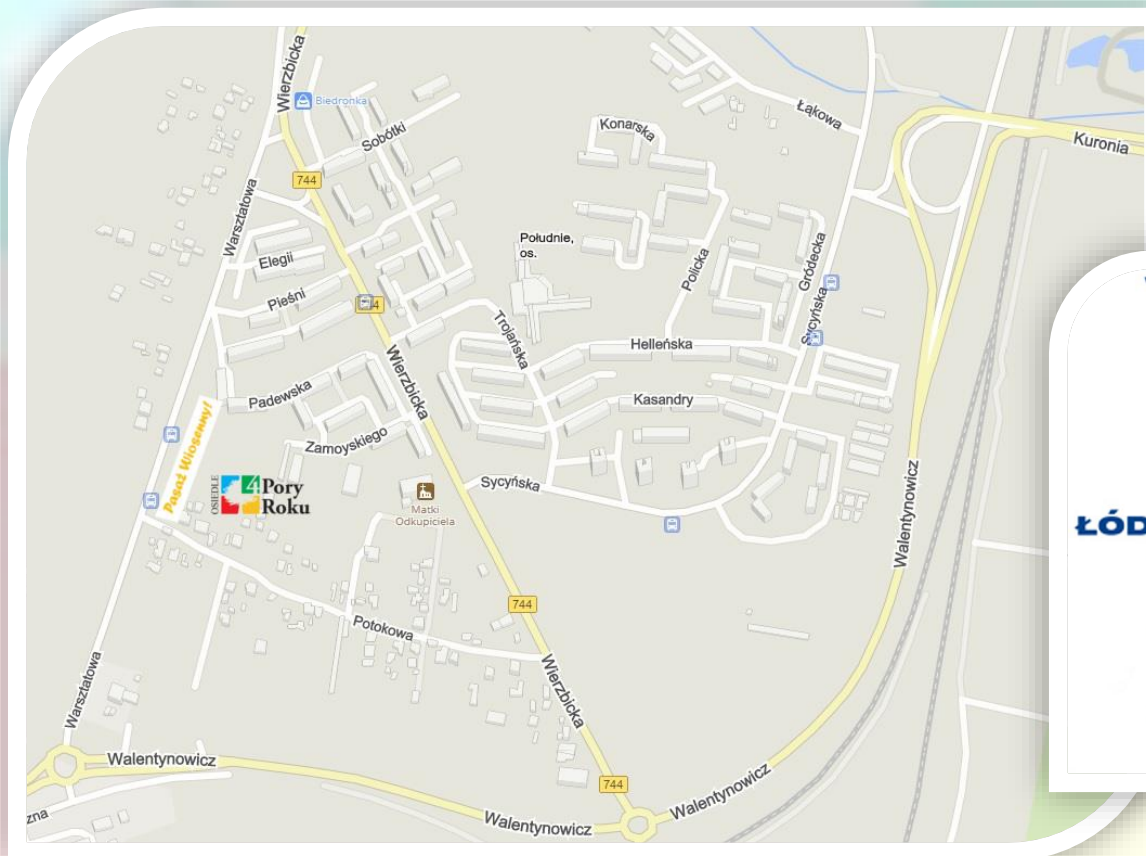

Pasaż Wiosenny!

Wybierz lokal dla siebie!

Pasaż Wiosenny!

Lokalizacja

Radom, ul. Warsztatowa 9

Zapraszamy do kontaktu

Marcin Kwiecień

Doradca Klienta
tel.: 601 975 166